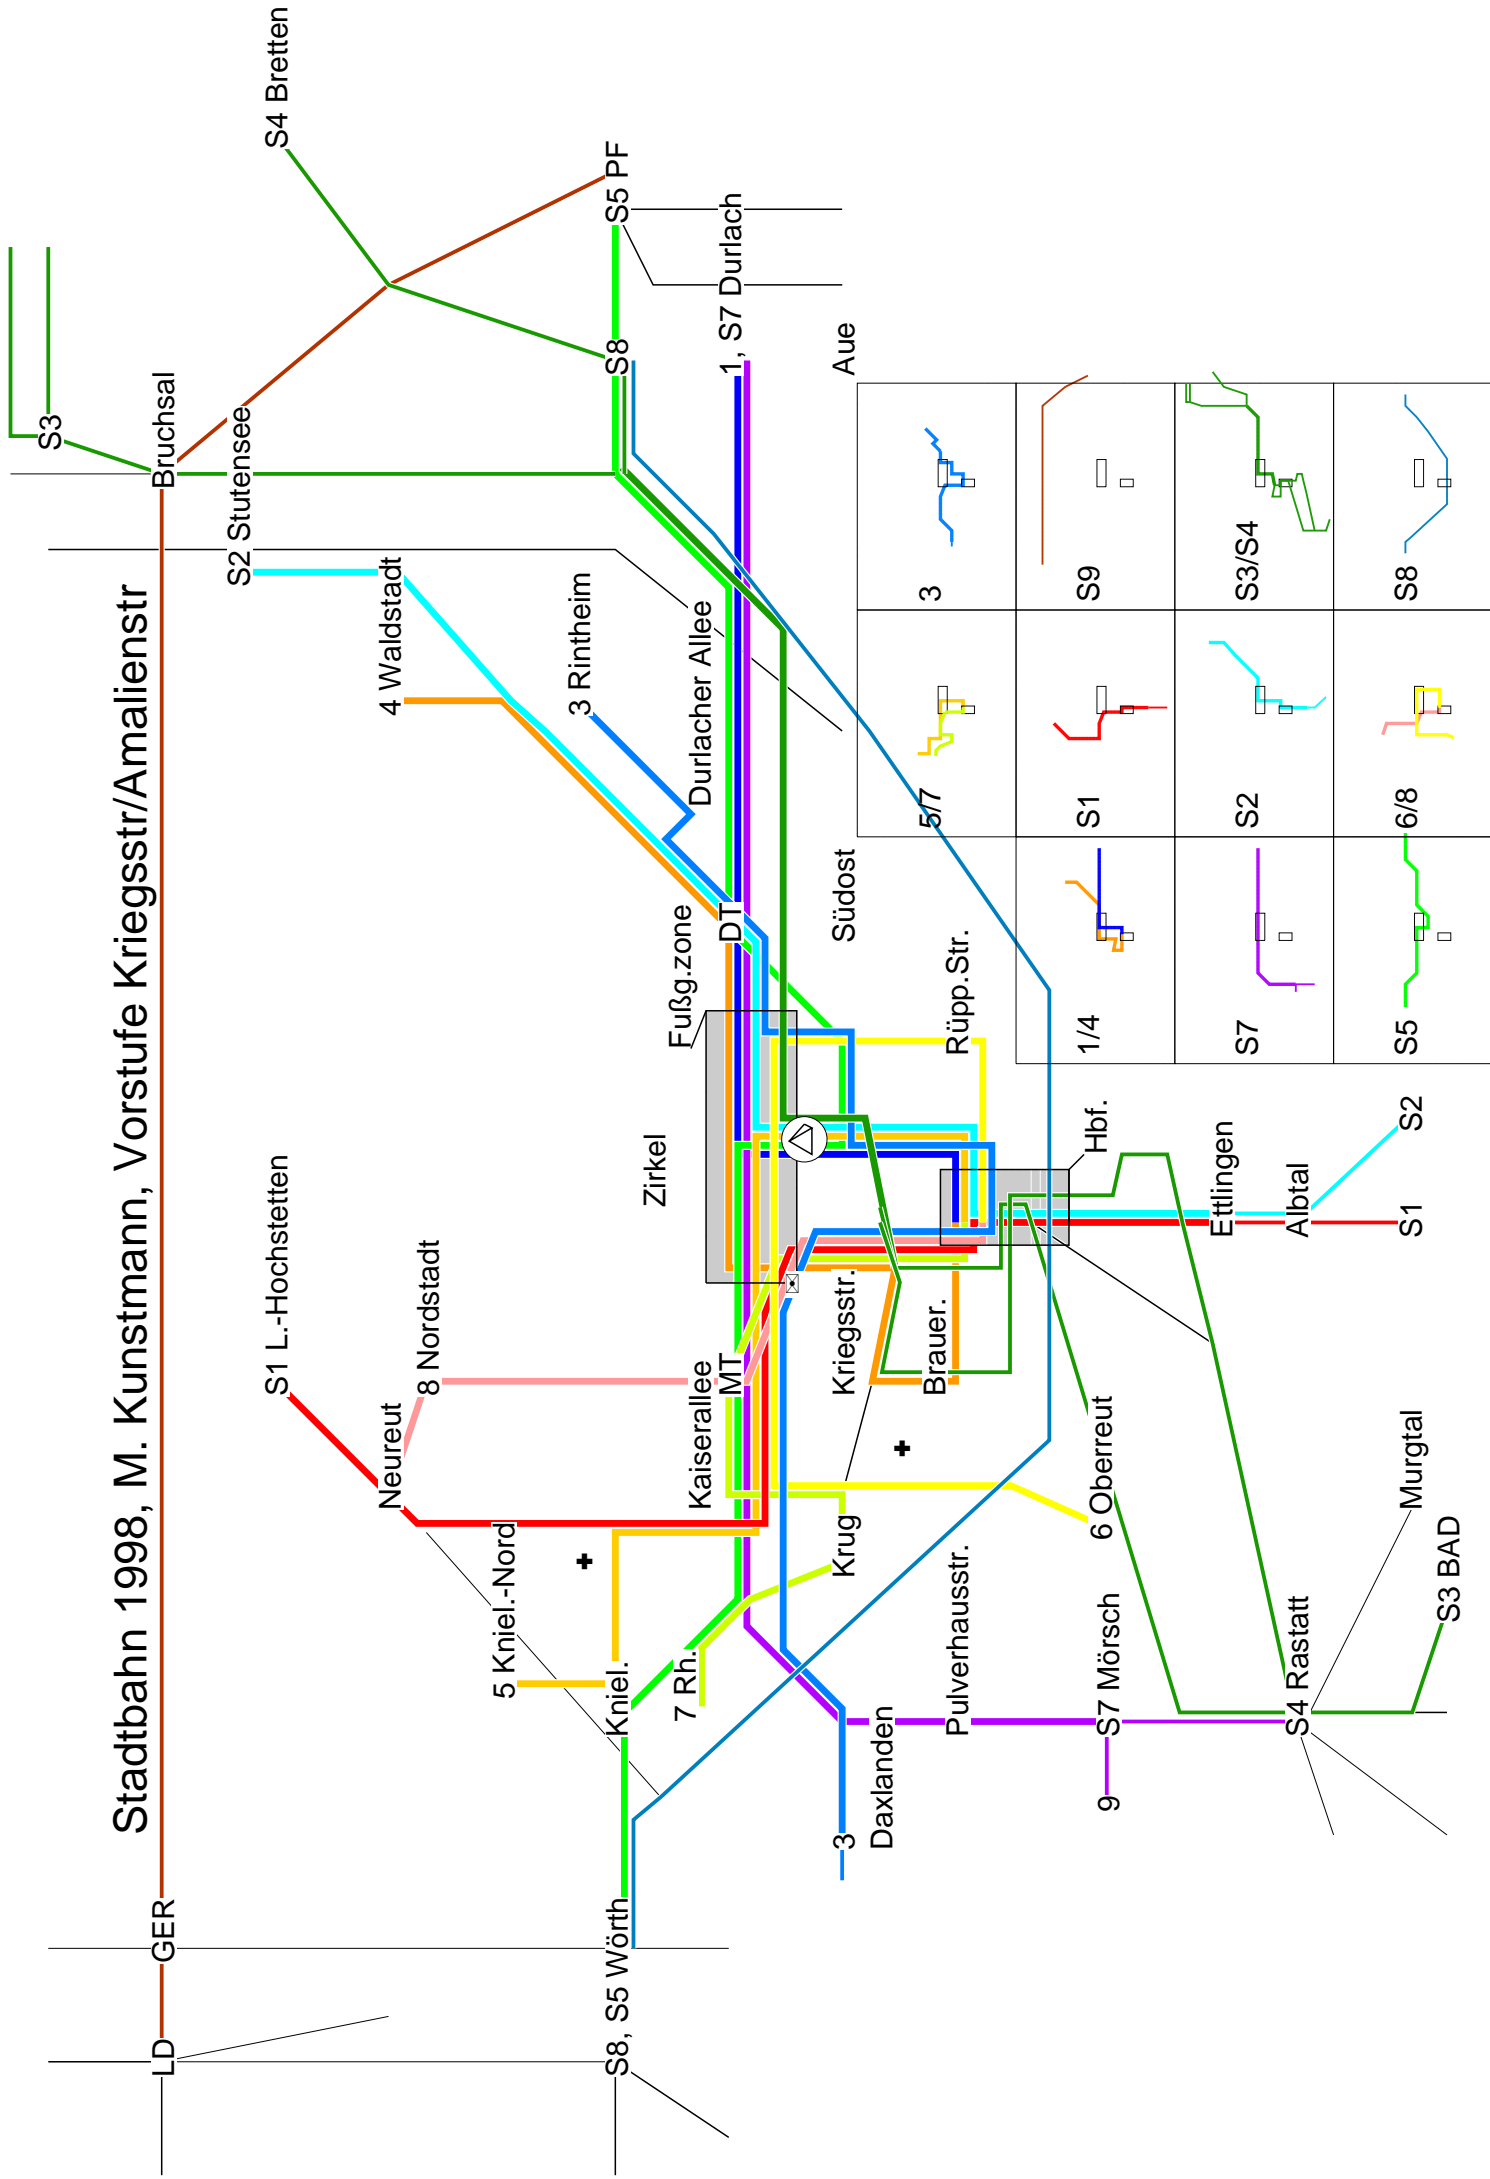

Stadtbahn 1998, M. Kunstmann, Vorstufe Kriegsstr/Amalienstr

3	5/7	1/4	S3/S4	S8
S9	S1	S7	S2	6/8
		S5		